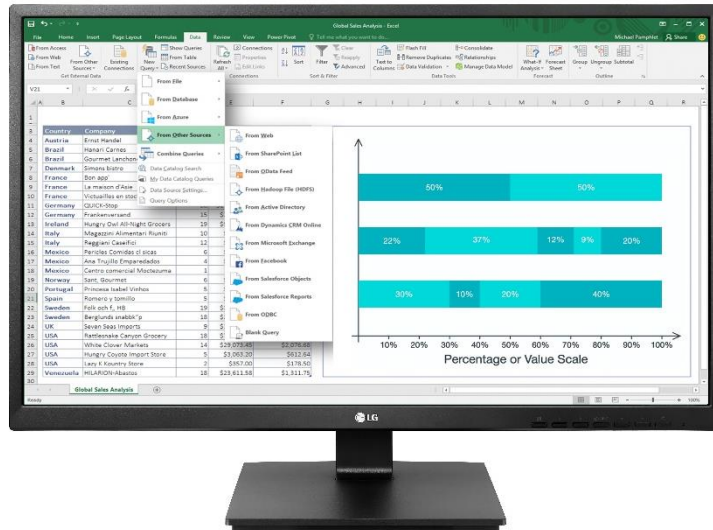

27BK55YP-B.AEU

Moniteur LED IPS 27" 16/9

IPS

FULL HD
1080P

VGA

dvi

DisplayPort

HDMI™
HIGH-DEFINITION MULTIMEDIA INTERFACE

Tilt

Pivot & Height

Swivel

Stereo
Speaker

- Moniteur LED IPS 27" 16/9
- Résolution Full HD : 1920 x1080
- Luminosité : 250cd/m²
- VGA, DP,HDMI, DVI
- Inclinaison, Réglage en hauteur, Rotation 90° et Orientation gauche/droite
- Haut-Parleurs Intégrés (2x1,2W)

Moniteur LED IPS 27" 16/10

27BK55YP-B.AEU

ECRAN

Type de dalle	IPS
Rétro-éclairage	LED
Taille écran	27"
Résolution	1920 x 1080
Format	16/9
Pitch	0,3114 x 0,3114
Luminosité	250cd/m ²
Gamut Couleur	72%
Nombre de Couleurs	16.7M
Taux de contraste (original)	1000:1
Angle de vision (H/V)	178/178°
Temps de réponse	5ms
Tactile	Non

CARACTERISTIQUES PHYSIQUES

Accroche VESA	100 x 100mm
CADRE	
Couleur (face)	Noir
Couleur (dos)	Noir
PIED	
Détachable	Oui
Inclinaison	Oui (-5° ~35°)
Réglage en hauteur	Oui
Rotation 90°	Oui
Orientation Gauche/Droite	Oui
Réglage en hauteur	Oui