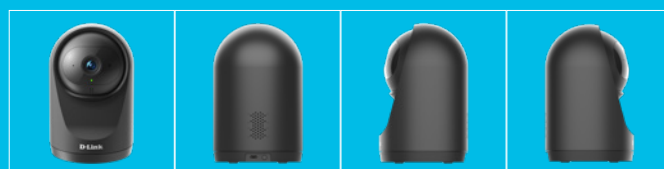

Caméra Wi-Fi panoramique et inclinaison Full HD compacte

Surveillance élégante et discrète

La caméra Wi-Fi panoramique et inclinaison Full HD DCS-6500LH avec résolution 1080p, vision nocturne à 5 m, détection de mouvement et de son vous permet de stocker des vidéos localement et d'avoir une vision plus complète de votre pièce

DCS-6500LH

- Résolution Full HD 1080p
- La fonctionnalité panoramique et inclinaison permet de déplacer l'objectif pour voir une zone spécifique
- La vision nocturne IR jusqu'à 5 m vous permet de voir ce qui se passe même dans l'obscurité totale
- Design compact et discret
- Détection des sons et des mouvements pour vous alerter lorsqu'un événement se produit
- Microphone et haut-parleur intégrés pour une communication bidirectionnelle
- Prend en charge le chiffrement WPA3™ pour plus de protection
- Le port pour carte microSD¹ vous permet de sauvegarder des vidéos et des images localement
- Prend en charge l'enregistrement dans le Cloud² gratuit et avec abonnement pour un stockage et une visualisation vidéo sécurisés
- Mode de confidentialité (l'objectif est physiquement recouvert)
- Fonctionne avec l'application gratuite mydlink
- Fonctionne avec Google Assistant et Alexa

Full HD

Full HD 1080p

Panoramique et inclinaison

Surveillez une plus grande zone de votre domicile.

Détection de sons et de mouvements

Recevez des notifications riches lorsqu'elles sont déclenchées

Jour et nuit