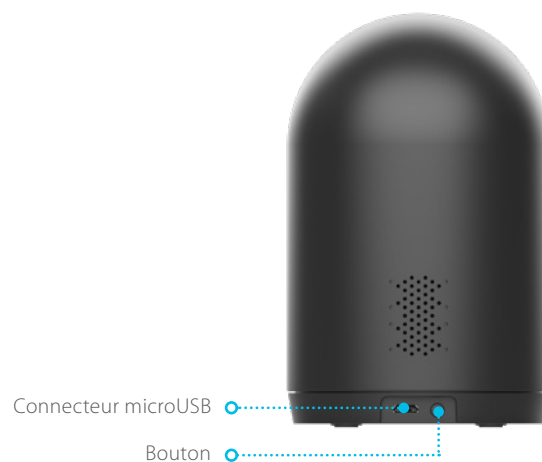

Généralités	
Compression vidéo	H.264
Résolution max.	2 mégapixels (Full HD)
Max. image	1080p (1920 x 1080)
Capteur d'image	Capteur CMOS à balayage progressif 1/2.9"
Jour et nuit – LED IR	5 m
Distance focale	4,12 mm
Ouverture	F2.1
Panoramique et inclinaison	Plage panoramique : -170° à 170° (340° au total) Plage d'inclinaison : -40° à 50° (90° au total)
Angle de vue	(H) 85° (V) 42° (D) 100°
Audio	Microphone/haut-parleur intégré
Codec audio	MPEG-2 AAC LC

Fonctionnalités	
Norme Wireless IEEE	802.11n/g
Bande de fonctionnement Wi-Fi	2,4 GHz
Protocole de sécurité	WPA3
Protocoles réseau	IPv4

Logiciel	
Gestion du périphérique	application mydlink (iOS et Android), portail mydlink
Caractéristiques	Détection de mouvements, détection de sons
Enregistrement	Enregistrement dans le Cloud Mydlink
Notifications	Notifications push avec instantané et boutons d'action rapide (2 numéros de contact désignés et vue en direct)
Assistants vocaux	Amazon Alexa, Google Assistant

Caractéristiques physiques	
Entrée d'alimentation	100 à 240 V CA, 50/60 Hz
Sortie	5 V CC, 1,0 A
Consommation d'énergie max.	4 W ± 5 %
Longueur du câble	1,5 m
Intérieur/extérieur	Conçue pour un usage intérieur
Température en fonctionnement	de 0 à 40 °C
Température de stockage	de -20 à 70 °C
Humidité en fonctionnement/stockage	Max. 90 % sans condensation
Poids	190 g ± 5 %
Dimensions	77 x 77 x 121 mm
Certifications	CE, FCC, IC

¹ La caméra est compatible avec les cartes microSD/SDHC/SDXC jusqu'à la version v3.01 avec une capacité maximale de 256 Go. La caméra n'est pas compatible avec les cartes v4.x.

² L'utilisation d'un équipement audio ou vidéo pour enregistrer l'image ou le son d'une personne à son insu et sans son consentement est interdite dans certains pays ou juridictions. L'utilisateur final assume toute responsabilité quant au respect des lois locales applicables.