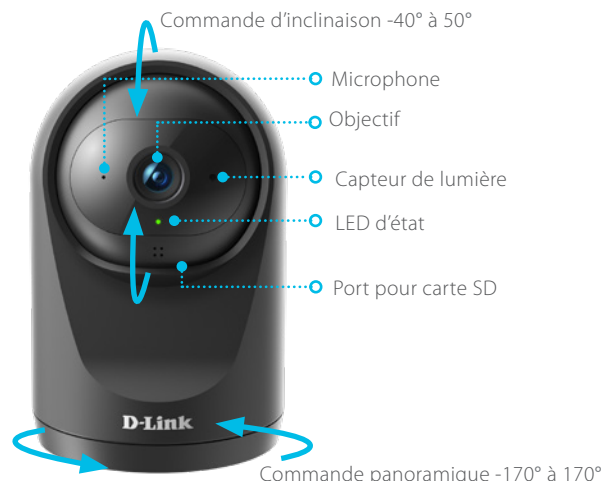

Généralités	
Compression vidéo	H.264
Résolution max.	2 mégapixels (Full HD)
Max. image	1080p (1920 x 1080)
Capteur d'image	Capteur CMOS à balayage progressif 1/2.9"
Jour et nuit – LED IR	5 m
Distance focale	4,12 mm
Ouverture	F2.1
Panoramique et inclinaison	Plage panoramique : -170° à 170° (340° au total) Plage d'inclinaison : -40° à 50° (90° au total)
Angle de vue	(H) 85° (V) 42° (D) 100°
Audio	Microphone/haut-parleur intégré
Codec audio	MPEG-2 AAC LC

Fonctionnalités	
Norme Wireless IEEE	802.11n/g
Bande de fonctionnement Wi-Fi	2,4 GHz
Protocole de sécurité	WPA3
Protocoles réseau	IPv4

Logiciel	
Gestion du périphérique	application mydlink (iOS et Android), portail mydlink
Caractéristiques	Détection de mouvements, détection de sons
Enregistrement	Enregistrement dans le Cloud Mydlink
Notifications	Notifications push avec instantané et boutons d'action rapide (2 numéros de contact désignés et vue en direct)
Assistants vocaux	Amazon Alexa, Google Assistant

Caractéristiques physiques	
Entrée d'alimentation	100 à 240 V CA, 50/60 Hz
Sortie	5 V CC, 1,0 A
Consommation d'énergie max.	4 W ± 5 %
Longueur du câble	1,5 m
Intérieur/extérieur	Conçue pour un usage intérieur
Température en fonctionnement	de 0 à 40 °C
Température de stockage	de -20 à 70 °C
Humidité en fonctionnement/stockage	Max. 90 % sans condensation
Poids	190 g ± 5 %
Dimensions	77 x 77 x 121 mm
Certifications	CE, FCC, IC

¹ La caméra est compatible avec les cartes microSD/SDHC/SDXC jusqu'à la version v3.01 avec une capacité maximale de 256 Go. La caméra n'est pas compatible avec les cartes v4.x.

² L'utilisation d'un équipement audio ou vidéo pour enregistrer l'image ou le son d'une personne à son insu et sans son consentement est interdite dans certains pays ou juridictions. L'utilisateur final assume toute responsabilité quant au respect des lois locales applicables.